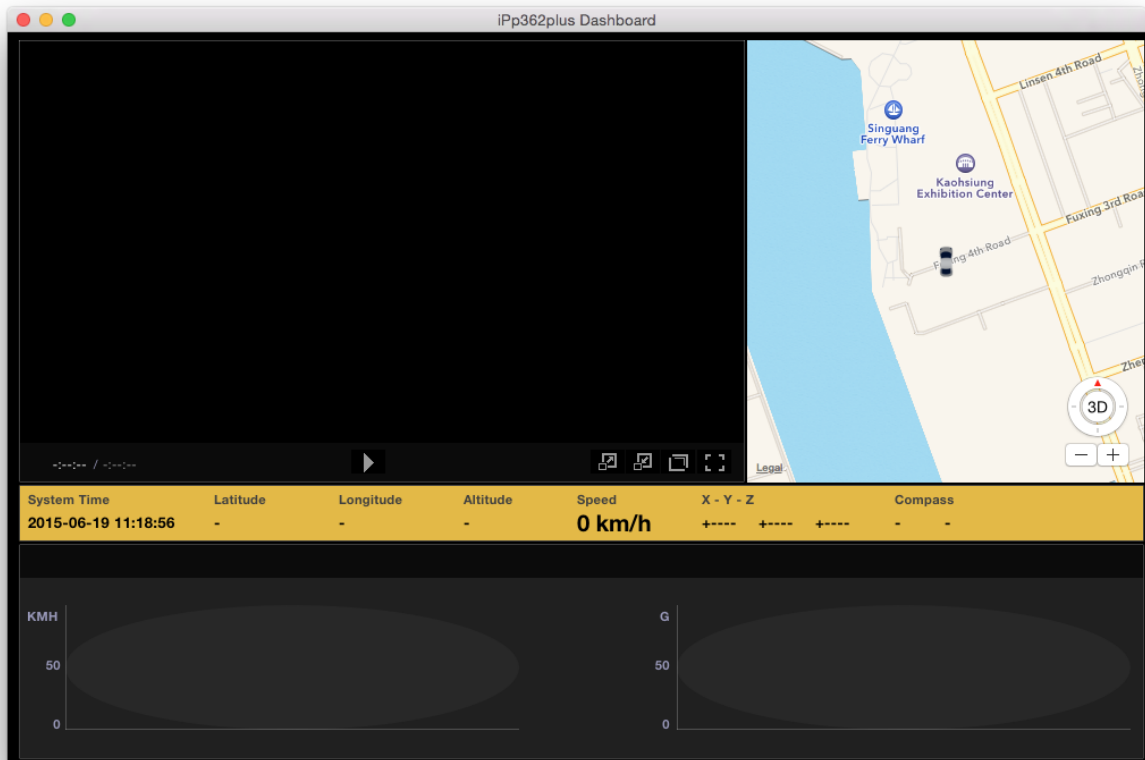

iReal Function v1.0.2

iPp 行車記錄影片播放 Mac App，可同步播放行車影片與行駛街道圖，能透過影片與街道圖，靜態與動態的互相做結合，看的更廣、更清楚，增加您視覺的空域感。

全新資料載入分析技術，即使驅動再大的資料依舊輕鬆自在。在每個視窗間，創造更多未來空間概念。每個細節的審慎考量，操控性、視覺性，都為了提升您的使用體驗。

人性化的感覺，滑鼠輕輕一點您想看的的地方立即放大，點選截圖功能畫面輸出至您的桌面。

iTunes Link：

- v1.0.1

特性：

- 行車影片 16:9 螢幕播放、拖拉、捲動、放大、縮小、全螢幕播放。
- 搭配 Google Map、行車路線地圖繪製、行車街道圖動態播放。
- 系統日期、經緯度、車速、高度、G Sensor、指北針、速度線性圖、G 線性圖。
- 支援影片格式 MOV、GPS/G-Sensor MAP。

iReal Function v1.0.2

iReal Function v1.0.2